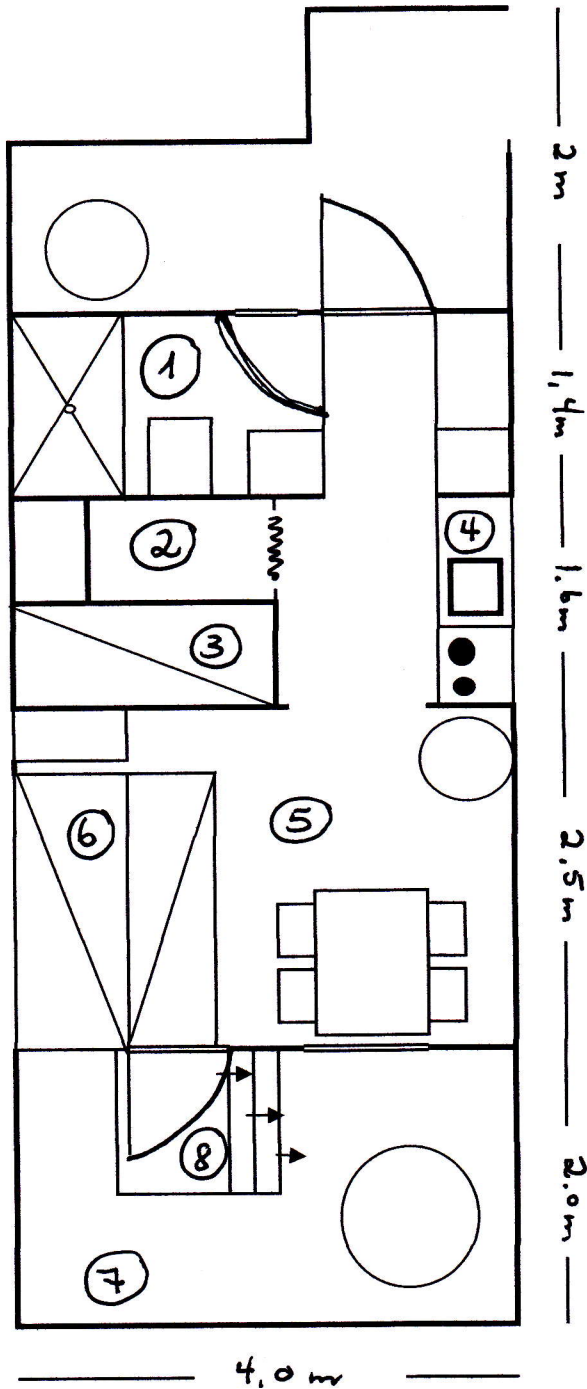

HYTTE 25M2, M/ LITE SOVEROM / SOVEALLKOVE

- 1) BAD
- 2) LITE SOVEROM
M/ FORHENG
- 3) ETASJESENG
- 4) KJØKKENA VDELING
- 5) OPPHALDSROM
- 6) DOBBEL SOVESOFA
- 7) VERANDA M/ UTSIKT
OVER HARDANGERFJORDEN.
- 8) TRAPP VERANDA,
3 TRAPPETRINN NED