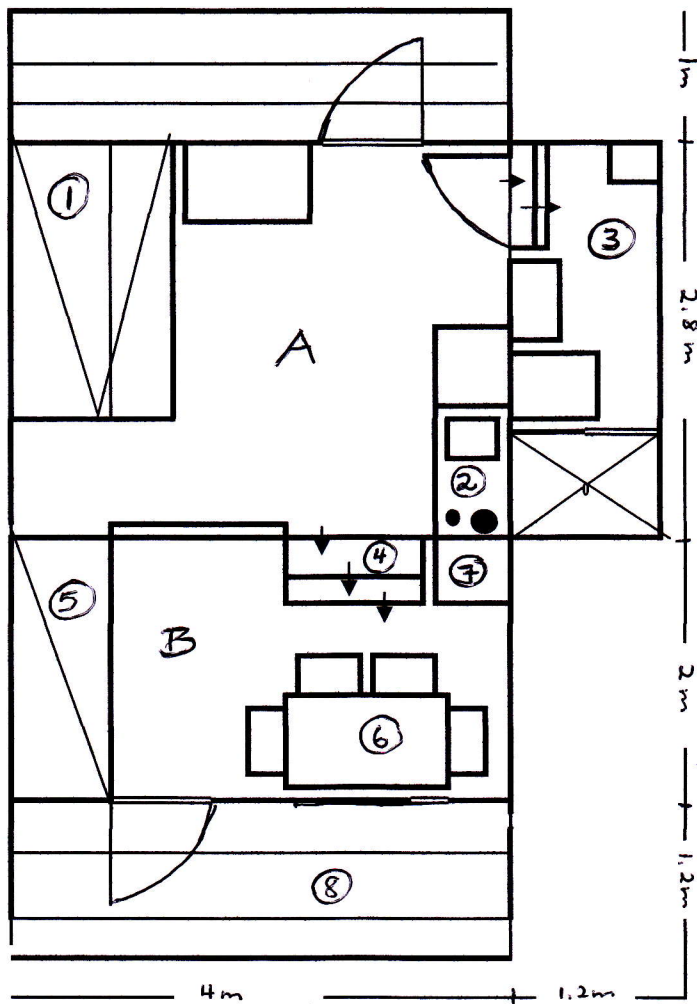

EIN-ZIMMER HÜTTE 25m²

- NIVEAU A: 1) FAMILIE ETAGENBETT
 2) MINIKÜCHE
 3) BADEZIMMER, 2 TREPPE NIEDER
 4) 3 TREPPE ZWISCHEN NIVEAU A UND B

- NIVEAU B: 5) BETT COUCH
 6) ESSBEREICH
 7) FERNSEHN
 8) VERANDA MIT BLICK ÜBER HARDANGERFJORD